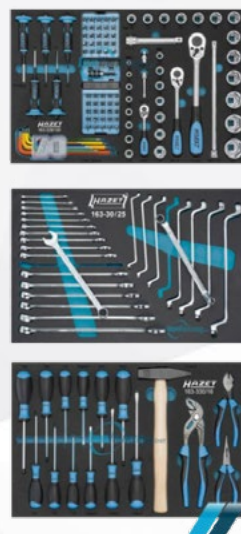

6 058 zł netto

CENA KATALOGOWA: 6377 zł netto

Wózek narzędziowy z wyposażeniem 141 narzędzi

Prefiks: HZT Indeks: 178N-10/141

400

dodatkowe punkty
motoPROFIT dla PAS*

7 191 zł netto

CENA KATALOGOWA: 7569 zł netto