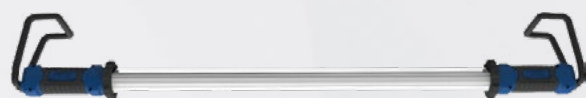

Lampa warsztatowa pod maskę silnika LED

Prefiks: MMW
Indeks: 007935030070

193 zł netto

CENA KATALOGOWA: 203 zł netto