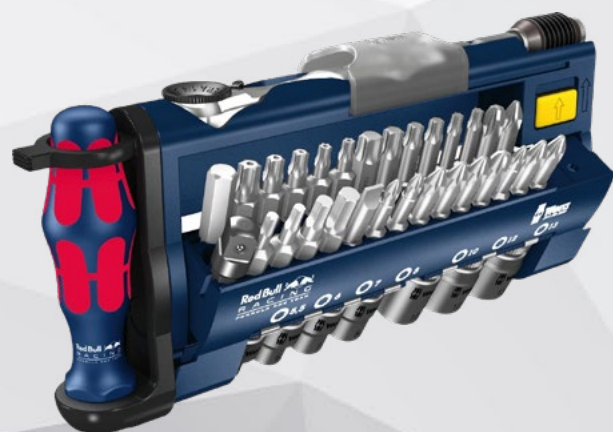

Zestaw wkrętaków Rrafftform Plus Lasertip Red Bull

Prefiks: WER
Indeks: 05227700001

120 zł netto

CENA KATALOGOWA: 127 zł netto

Narzędzia Tool-Check Plus Red Bull

Prefiks: WER
Indeks: 05227704001

275 zł netto

CENA KATALOGOWA: 290 zł netto

Zestaw Krafftform Kompakt 60 Red Bull

Prefiks: WER
Indeks: 05227703001

242 zł netto

CENA KATALOGOWA: 254 zł netto

Zestaw Zyklop z grzechotką Red Bull

Prefiks: WER
Indeks: 05227701001

400 zł netto

CENA KATALOGOWA: 422 zł netto

Szczypce do pasek Smartgrip

Prefiks: KNI
Indeks: 8551180C

164 zł netto

CENA KATALOGOWA: 172 zł netto

Szczypce Cobra 250

Prefiks: KNI
Indeks: 8721250

79 zł netto

CENA KATALOGOWA: 83 zł netto

Szczypce do pierścieni osadczych 4 części

Prefiks: KNI
Indeks: 001957V01

251 zł netto

CENA KATALOGOWA: 264 zł netto

Zestaw szczypiec 4 części

Prefiks: KNI
Indeks: 002001V16

348 zł netto

CENA KATALOGOWA: 367 zł netto

Pełna oferta wyposażenia warsztatowego pod adresem www.katalog.moto-profil.pl
Kody QR nie dotyczą promocji zawartych w gazecie tylko są odniesieniem do opisów produktów.

*dodatkowe punkty motoPROFIT przyznawane warsztatom PAS przy zamówieniu do 13 lipca 2018. Oferta ważna od 11 czerwca do 13 lipca 2018 r. lub do wyczerpania zapasów

Pełna oferta wyposażenia warsztatowego pod adresem www.katalog.moto-profil.pl
Kody QR nie dotyczą promocji zawartych w gazecie tylko są odniesieniem do opisów produktów.

*dodatkowe punkty motoPROFIT przyznawane warsztatom PAS przy zamówieniu do 13 lipca 2018. Oferta ważna od 11 czerwca do 13 lipca 2018 r. lub do wyczerpania zapasów