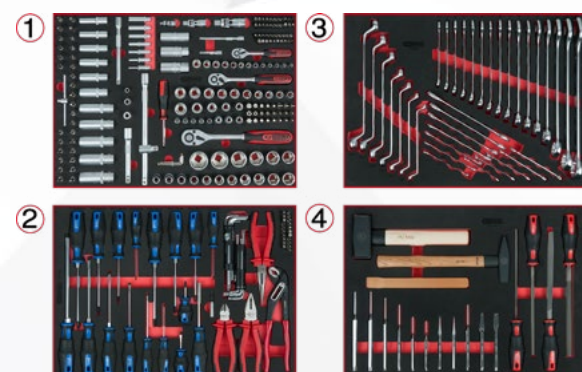

Amperomierz cyfrowy 600 A

Prefiks: KST
Indeks: 150.0925

90 zł netto

CENA KATALOGOWA: 95 zł netto

Zestaw mini grzechotek ręcznych, 3 szt., 1/4" + 3/8" + 1/2"

Prefiks: KST Indeks: 914.1215

69 zł netto

CENA KATALOGOWA: 73 zł netto

Klucz pneumatyczny udarowy 1/2" 1.390 Nm z osłoną + rękawice KS Tools **gratis!**

Prefiks: KST Indeks: 515.1180T

583 zł netto

CENA KATALOGOWA: 614 zł netto

Klucz pneumatyczny MINIMONSTER 1/2" 1390 z osłoną i węzłem + chwytak magnetyczny i szpikulec do udrażniania spryskiwaczy **gratis!**

Prefiks: KST Indeks: 515.1155T

662 zł netto

CENA KATALOGOWA: 697 zł netto

KS TOOLS

Wózek narzędziowy ECO 7 szuflad (896.0007) + zestaw 552 narzędzi (713.0515)

Prefiks: KST
Indeks: 896.0007P

150

dodatkowe punkty
motoPROFIT dla PAS*

2 920 zł netto

CENA KATALOGOWA: 3073 zł netto

KS TOOLS

Wózek narzędziowy ECO otwarty na kółkach pusty

Prefiks: KST
Indeks: 890.0001

517 zł netto

CENA KATALOGOWA: 544 zł netto

Zestaw do lutowania

Prefiks: KST
Indeks: 960.1265

91 zł netto

CENA KATALOGOWA: 96 zł netto

Zestaw Ferrari - wózek warsztatowy MasterLine, uniwersalny zestaw narzędzi 515 szt. oraz czerwone Ferrari!

Prefiks: KST
Indeks: 876.7515-2017

200

dodatkowe punkty
motoPROFIT dla PAS*

4 869 zł netto

CENA KATALOGOWA: 5125 zł netto

Pełna oferta wyposażenia warsztatowego pod adresem www.katalog.moto-profil.pl
Kody QR nie dotyczą promocji zawartych w gazecie tylko są odniesieniem do opisów produktów.

*dodatkowe punkty motoPROFIT przyznawane warsztatom PAS przy zamówieniu do 13 lipca 2018. Oferta ważna od 11 czerwca do 13 lipca 2018 r. lub do wyczerpania zapasów

Pełna oferta wyposażenia warsztatowego pod adresem www.katalog.moto-profil.pl
Kody QR nie dotyczą promocji zawartych w gazecie tylko są odniesieniem do opisów produktów.