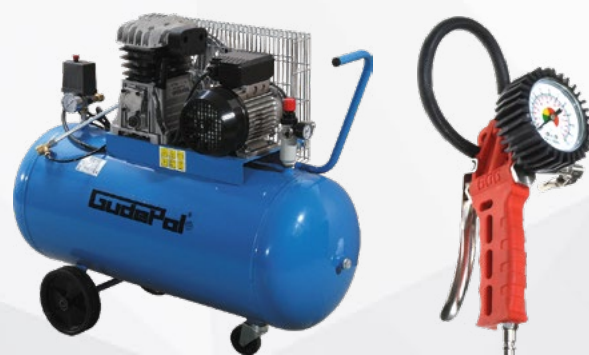

Kompresor śrubowy GD SMART + sprężarka tłokowa bezolejowa SB-OL200/24 lub S0241/24 **gratis!**

Prefiks: GUD
Indeks: GD-SMART75/10/270VT

500

dodatkowe punkty
motoPROFIT dla PAS*

16 071 zł netto

CENA KATALOGOWA: 16917 zł netto

Kompresor tłokowy seria HD + pistolet do pompowania Profi P03048 **gratis!**

Prefiks: GUD
Indeks: HD50-270-700

150

dodatkowe punkty
motoPROFIT dla PAS*

4 208 zł netto

CENA KATALOGOWA: 4430 zł netto

GudePol

Kompresor tłokowy + pistolet do pompowania P03047 **gratis!**

Prefiks: GUD
Indeks: GD28-100-270

50

dodatkowe punkty
motoPROFIT dla PAS*

1 521 zł netto

CENA KATALOGOWA: 1601 zł netto

Kompresor tłokowy + pistolet do pompowania P03048 **gratis!**

Prefiks: GUD
Indeks: GD49-270-515

100

dodatkowe punkty
motoPROFIT dla PAS*

3 089 zł netto

CENA KATALOGOWA: 3252 zł netto

Lampa warsztatowa

Prefiks: PLA
Indeks: MPPLLED

100 zł netto

CENA KATALOGOWA: 106 zł netto

PROFiline
automotive

Zlewarka 35 L

Prefiks: PLA
Indeks: MPCIMA35L

238 zł netto

CENA KATALOGOWA: 250 zł netto

Pasta do rąk ProfiAuto 10 L

Prefiks: PRO
Indeks: PASTA 10

77 zł netto

CENA KATALOGOWA: 81 zł netto

Zlewarka 75 L

Prefiks: PLA
Indeks: MPCIMB75L-B

379 zł netto

CENA KATALOGOWA: 399 zł netto