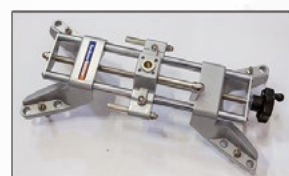

Tarcze kodowe 4 małe

Kliny blokujące

Pilot radiowy zdalnego sterowania.

Uchwyty na obręcze kół 12" - 24"

Blokada kierownicy i pedału hamulca

Obrotnice mechaniczne

Szafka komputerowa z zasilaczem + zestaw PC wysokiej klasy z monitorem i drukarką. Oprogramowanie z bazą danych z bezpłatną aktualizacją (38 tys. modeli samochodów).